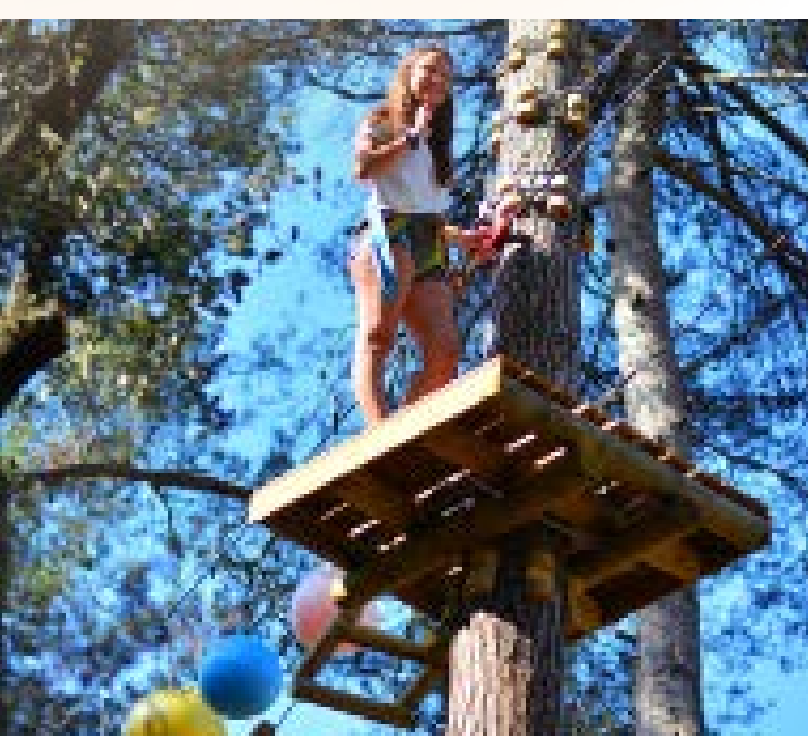

i molt més!

Piscina*
Nit temàtica i ambientacions
Discoteca
Jocs de nit
Entrega de diploma

* ACTIVITATS REALITZABLES Del 25 de maig al 15 sept.

La Llobeta

Colònies de **CIRC, MÀGIA I AVENTURA**

- **Tu, els teus amics/gues i els vostres fills/es.**
- **Els teus fills/es i els seus amics/gues i les seves mares i pares.**